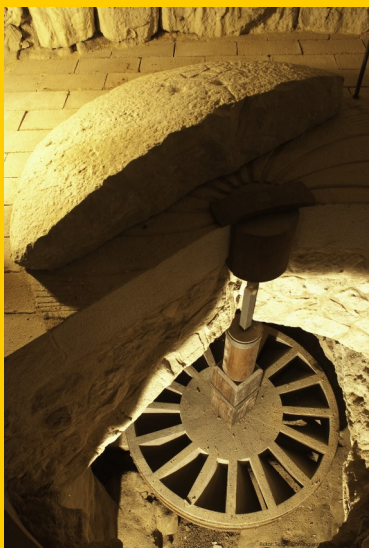

AJUNTAMENT DE
Vallirana
Regidoria de Cultura

Diputació
Barcelona
xarxa de municipis

**Masia Molí
de Can Batlle
Centre d'Interpretació
del Patrimoni**

La **Masia Molí de Can Batlle** és un equipament municipal d'interès històric i cultural que es compon d'una masia del s. XVII, on es poden visitar alguns dels seus elements originals, com la cuina, la llar de foc, la pica, un cup de vi, la quadra, l'era, la bassa i el pati.

També s'hi pot visitar, en la seva part museïtzada, dos molins fariners: un de rodets horitzontal del s. XV i un altre, del S.XIX mogut per una gran roda de calaixos de més de 10 m de diàmetre, única a la província de Barcelona i de les poques que queden en el territori català.