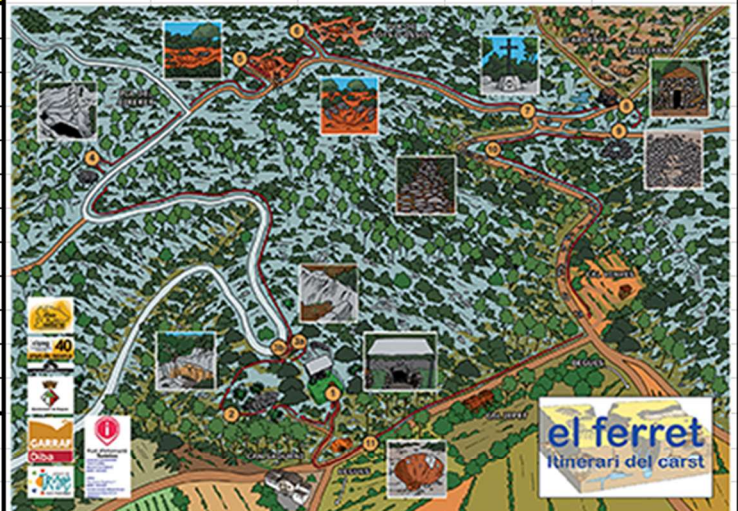

PARC PREHISTÒRIC COVA DE CAN SADURNÍ. BEGUES

EL FERRET. ITINERARI PEL CARST. PROGRAMA 2022

DATA	HORARI	PUNT DE TROBADA
9/1/2022	10,00 H.	PÀRQUING MASIA CAN SADURNÍ
13/2/2022	10,00 H.	PÀRQUING MASIA CAN SADURNÍ
13/3/2022	10,00 H.	PÀRQUING MASIA CAN SADURNÍ
10/4/2022	10,00 H.	PÀRQUING MASIA CAN SADURNÍ
8/5/2022	10,00 H.	PÀRQUING MASIA CAN SADURNÍ
11/6/2022	18,00 H.	PÀRQUING MASIA CAN SADURNÍ
9/7/2022	18,00 H.	PÀRQUING MASIA CAN SADURNÍ
13/8/2022	18,00 H.	PÀRQUING MASIA CAN SADURNÍ
11/9/2022	10,00 H.	PÀRQUING MASIA CAN SADURNÍ
9/10/2022	10,00 H.	PÀRQUING MASIA CAN SADURNÍ
13/11/2022	10,00 H.	PÀRQUING MASIA CAN SADURNÍ
11/12/2022	11,00 H.	PÀRQUING MASIA CAN SADURNÍ
Preus	Adults i nens a partir de 7 anys 12€ Més petits de 6 anys gratuït	
Reserves	covacansadurni@gmail.com	
Màxim	25 places per visita	

el ferret
Itinerari del carst